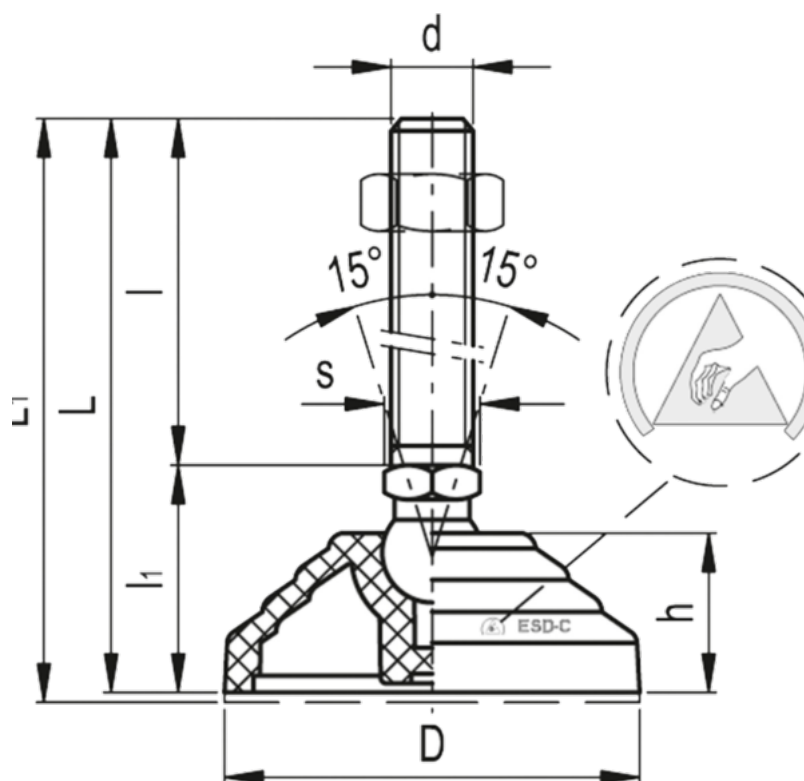

Varenummer: 2310305525ESD
Beskrivelse: E+G Antistatisk justérfod
LV.A-100-24-M16x98-ESD-C

Mål

Articulation = 24
D = 100
d = M16
h = 24
l = -
l1 = -
L = 141
Maks load = 25000

s = 24
Vægt (g) = 302